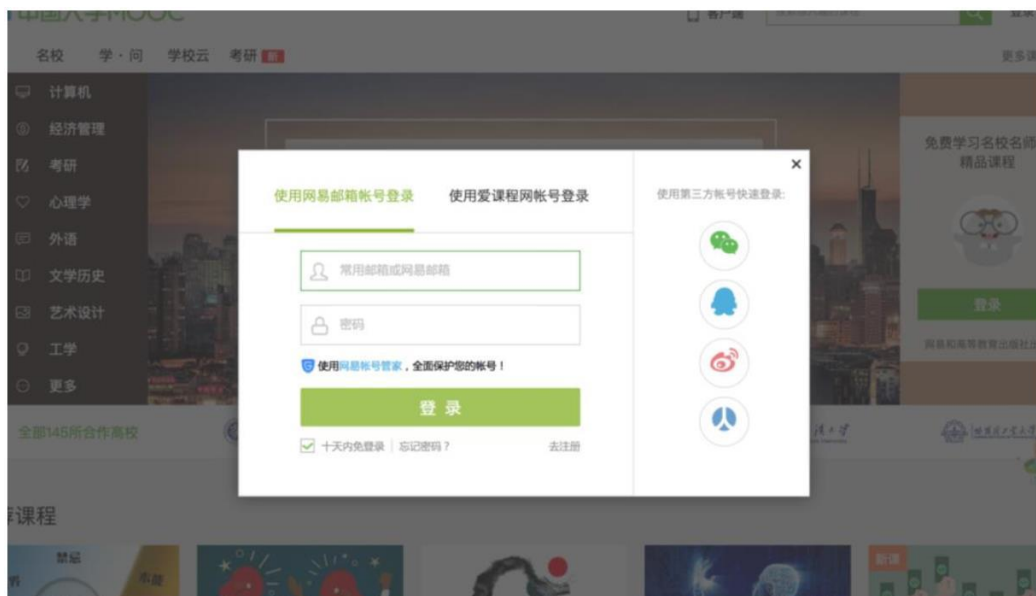

附件二：爱课程（中国大学 MOOC）认证学生使用手册

第一步：登陆中国大学 MOOC 平台 <http://www.icourse163.org>，点击“学校云”进入。

第二步：进入学校云，点击学生认证。

注册中国大学 MOOC 账号，或直接登录已有账号。

第三步：完成学生认证；输入学校和老师告知的学号。

输入姓名及认证码（认证码：老师告知的身份证后 6 位）。

第四步：完成学校云认证后，进入学校云选课学习。